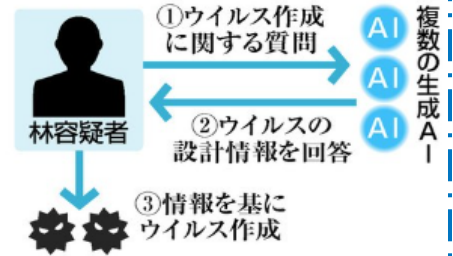

セキュリティ通信①：生成AIにより「誰でも悪意あるツールが作れてしまう時代に」

生産性向上、イノベーションの促進など様々なメリットがある「生成AI」ですが、それを悪用した事件が注目されています。

生成AIを用いてコンピュータウイルス（身代金ウイルス）を作成したという事件で、容疑者に専門的なITの知識はなく、調べに対し「金を稼ぎたかった。AIに聞けばなんでもできると思った」と答えており、生成AIとの付き合い方に物議をかもし内容となっております。

生成AIの正しい使い方を心掛け、業務効率を上げましょう！

生成AIを悪用した手口

【図解】生成AIを悪用した手口

セキュリティ通信②：パスワードの常識が変わる？（総務省）

パソコンやスマートフォンなどの電子端末や、様々なインターネットサービス利用時に使う「パスワード」。この内容について、定期的に見直しをされていますか？

ひと昔前の「パスワードの定期変更が必要！」という考え方は、セキュリティの観点からも重要と筆者も考えてましたが、最近の総務省からの発表では「**定期変更は不要**」と明言され話題となっております。理由としては『定期的な変更により、パスワードの内容がパターン化し簡単になったり、使い回しになったりすることが問題』であると言われてしています。

むしろ何度も変更するよりも、**強固な内容（大小英字＋数字＋記号の組合せで長め（10桁以上）のもの）を一度設定して利用の方が安全**と推奨しており、万が一、利用サービス等でパスワード流出の可能性があった場合のみ変更しましょう、と案内されています。

“常識”は、時代により変わっていきます。常に知識のアップデートは心掛けていきたいものですね。